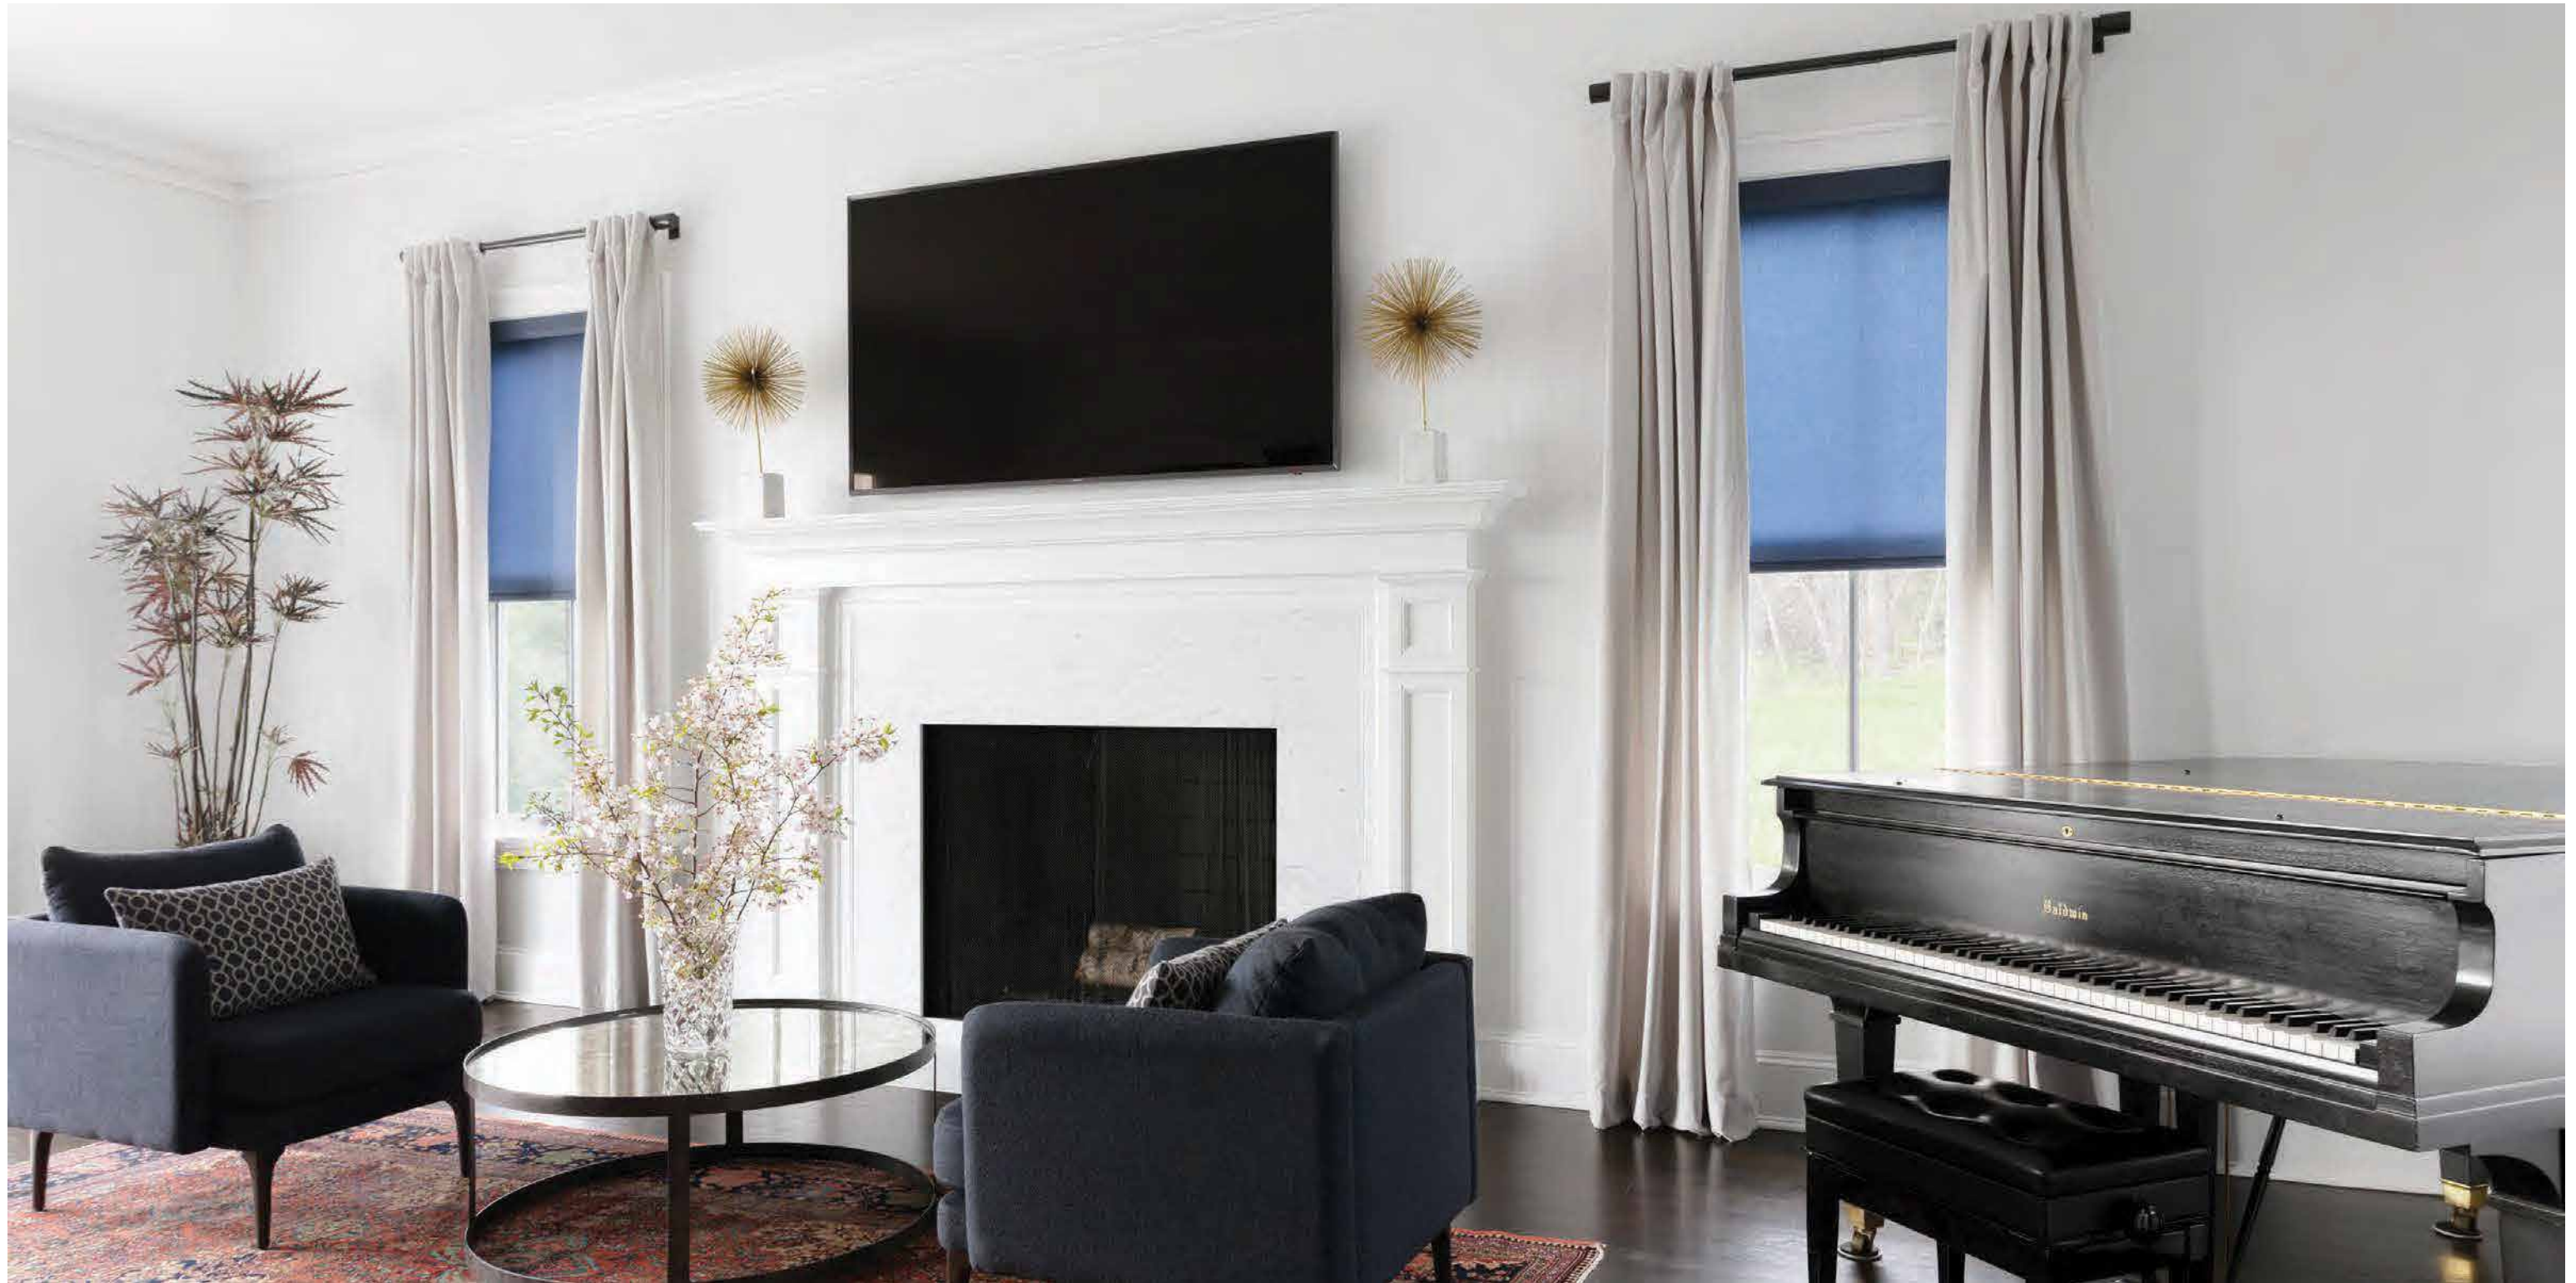

Shown: Sheer Shades
Style: Serenity III
Color: Powder

OUR EXCLUSIVE COLLECTION
DRAPERY
STYLES

Shown: Drapery
Style: Velvet Elegance
Color: Dove

Shown: Roller Shades
Style: Hudson
Color: Navy

OUR EXCLUSIVE COLLECTION
DRAPERY
STYLES