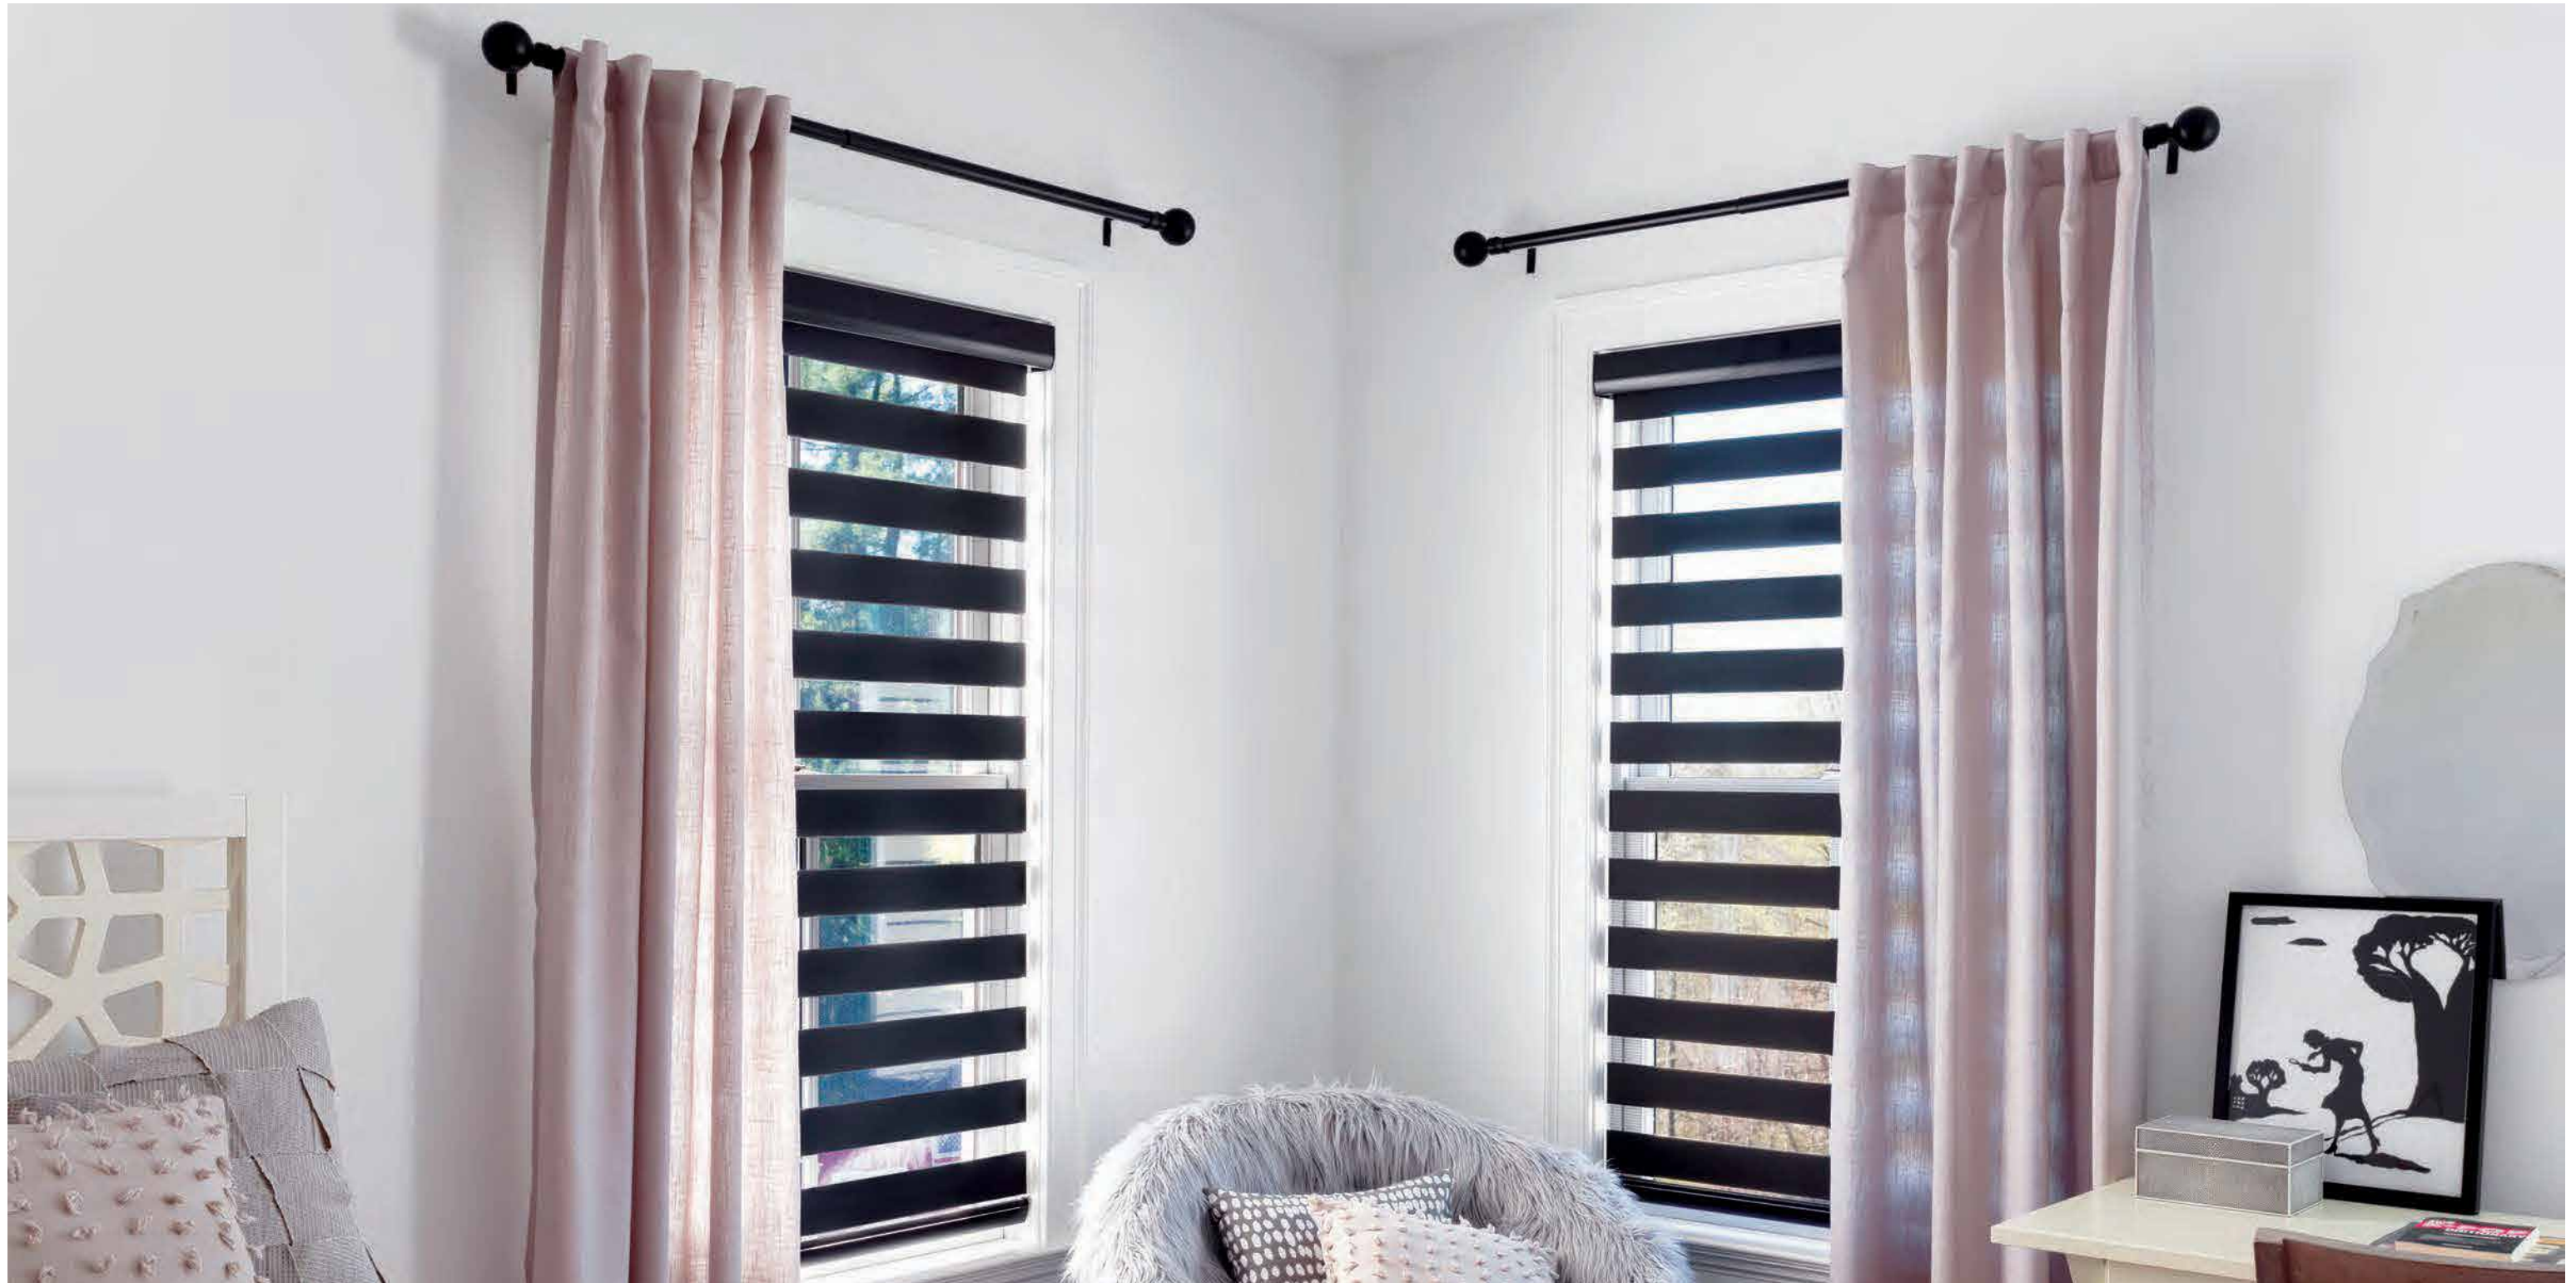

OUR EXCLUSIVE COLLECTION
DRAPERY
STYLES

Shown: Drapery
Style: Linen Cotton Weave
Color: Taupe

Shown: Sheer Shades
Style: Cascade
Color: Black